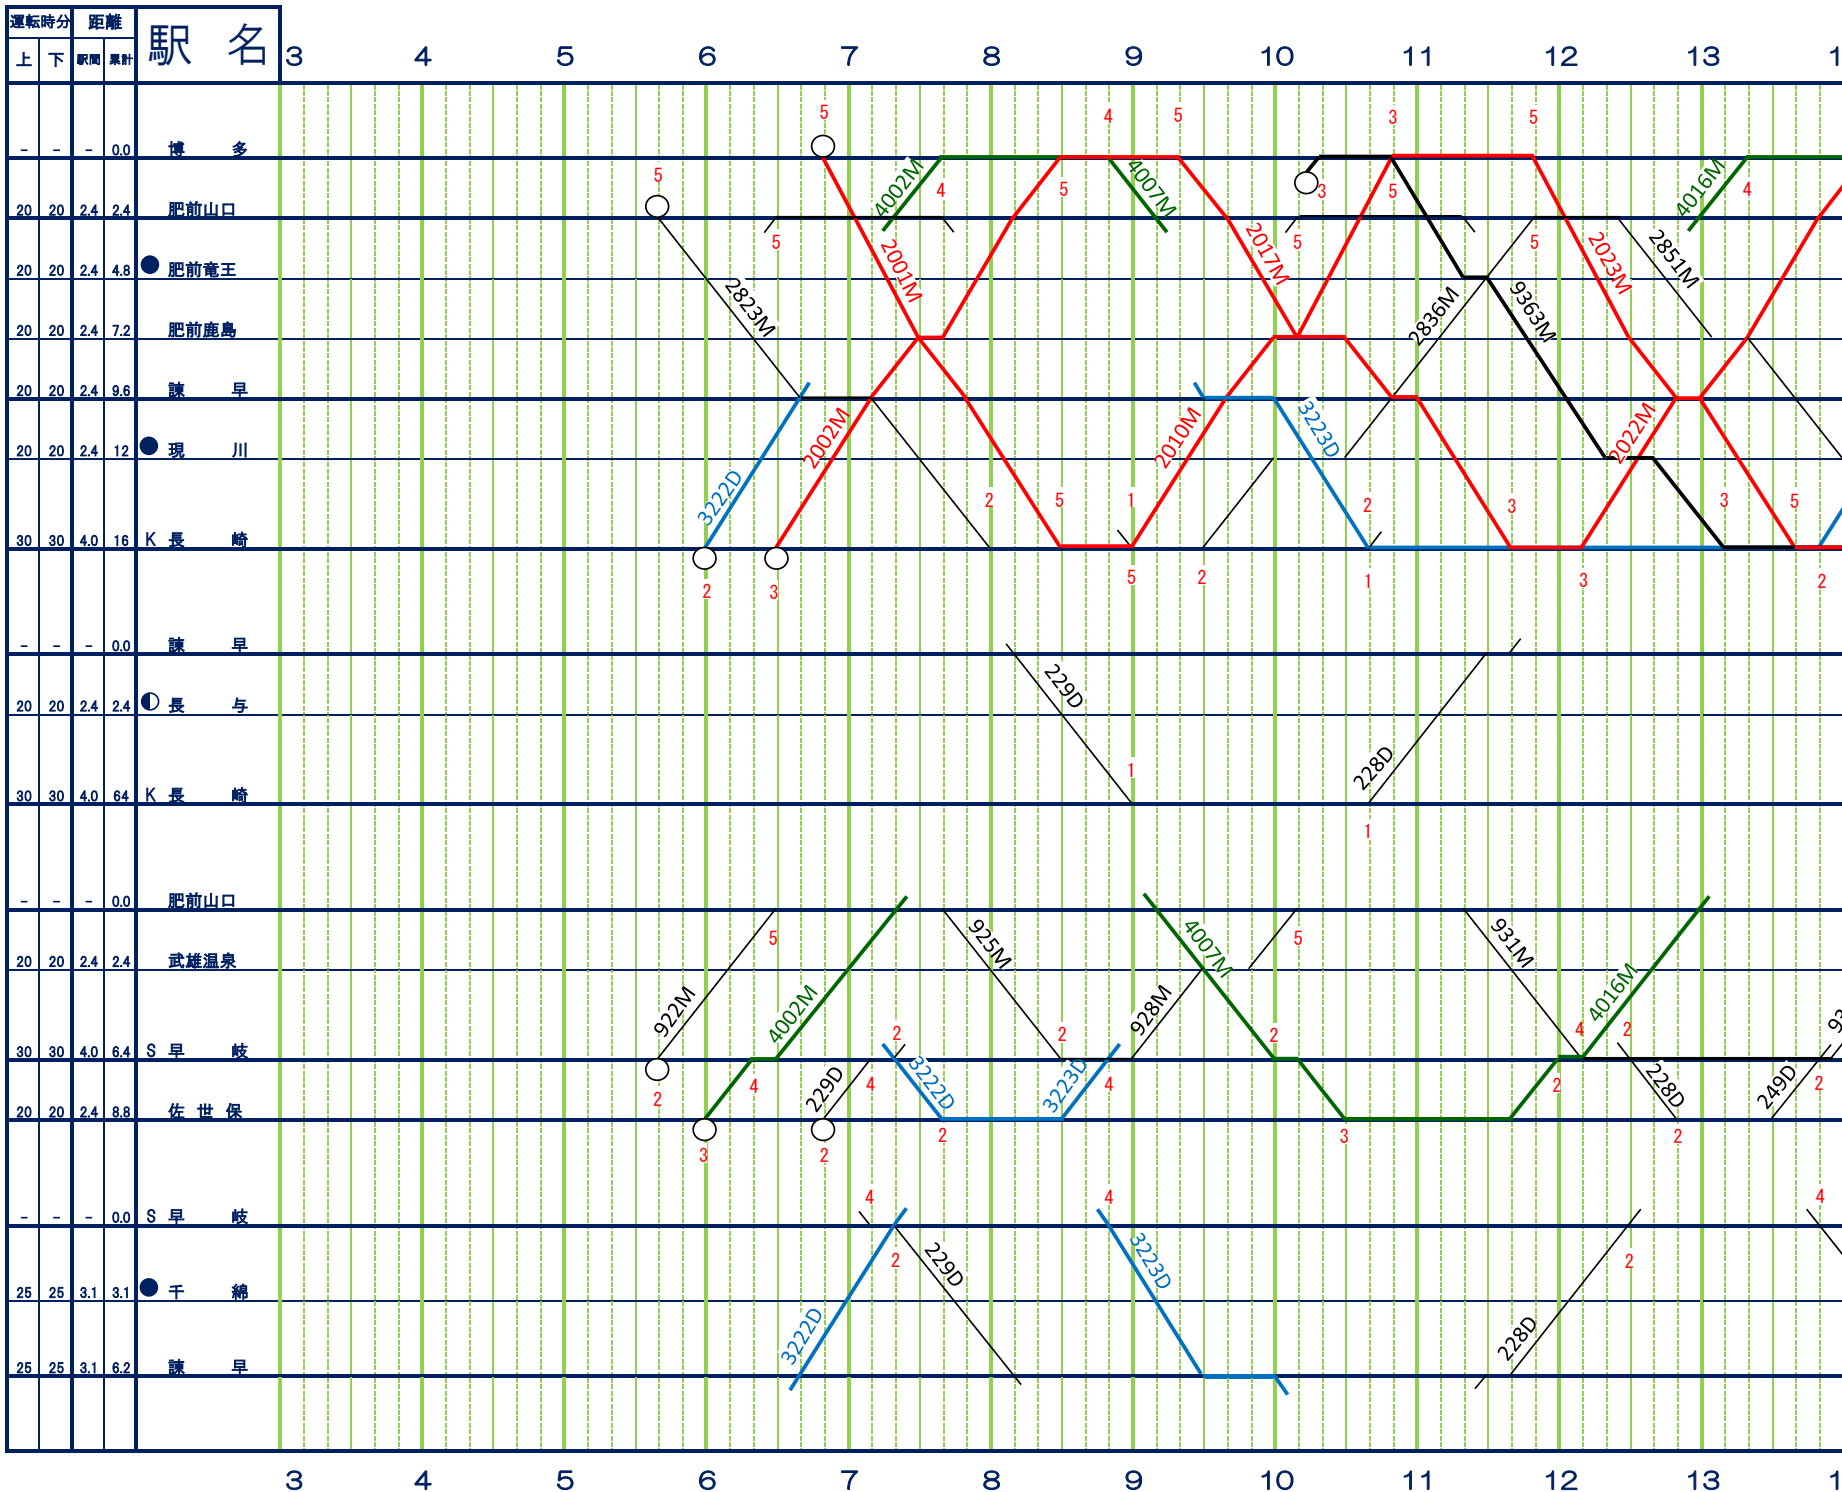

列車運行図表(平日用)(二〇二〇年三月十六日改正)

任意団体RFC

長崎本線

3 4 5 6 7 8 9 10 11 12 13 1

4 15 16 17 18 19 20 21 22 23 0 1 2

4 15 16 17 18 19 20 21 22 23 24 1 2