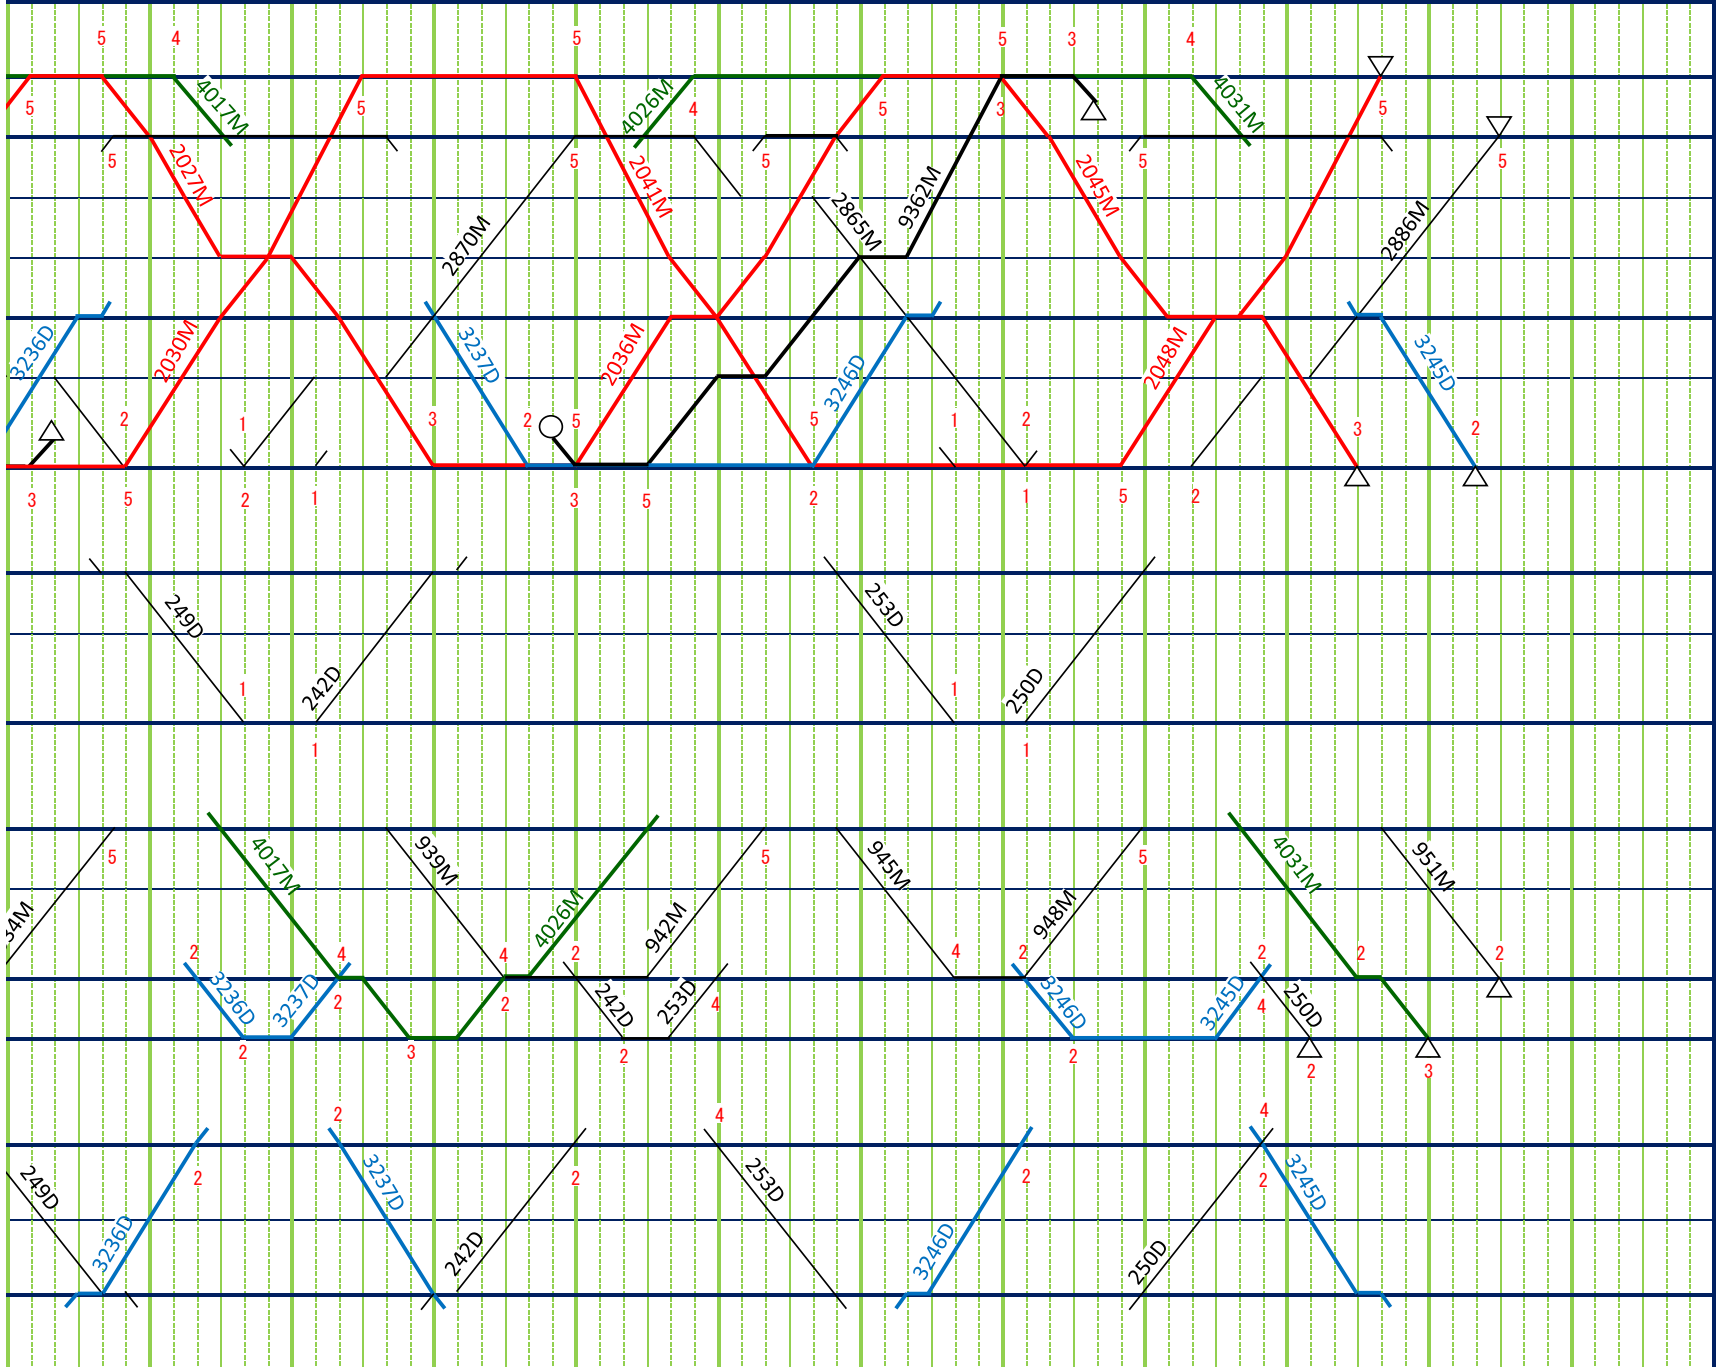

列車運行図表(平日用)(二〇二〇年三月十六日改正)

任意団体RFC

長崎本線

3 4 5 6 7 8 9 10 11 12 13 1

4 15 16 17 18 19 20 21 22 23 0 1 2

4 15 16 17 18 19 20 21 22 23 24 1 2