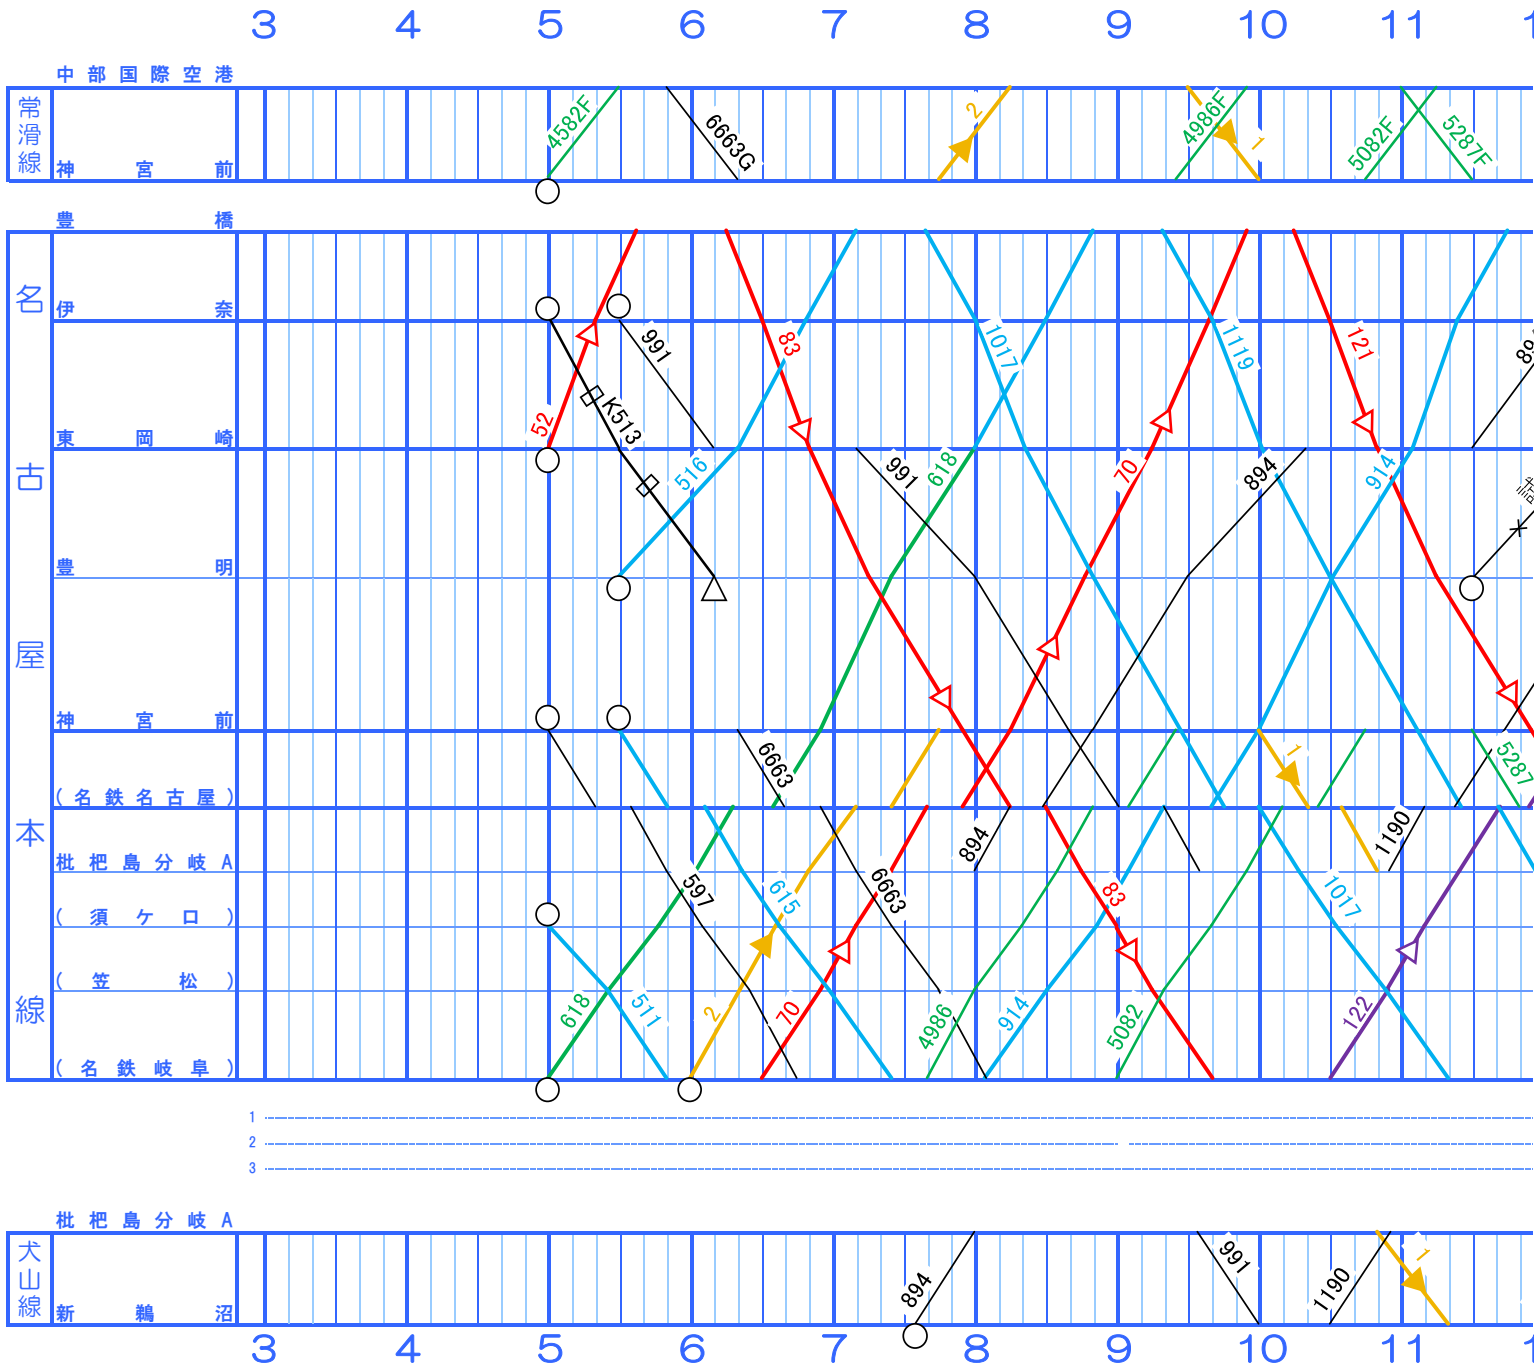

列車運行図表 全日

記事	
基本停車駅	神宮前、中部国際空港
空港・常滑線	急行・準急
犬山線	新鶴沼
名古屋線	快速特急
名古屋線	特急
豊明線	急行
本線	準急
線	急行
列車種別	<ul style="list-style-type: none"> ミュースカイ 快速特急 特急 (一部特別車) 特急 (全車一般車) 急行 準急 普通 回送 貨物 不定期

12 13 14 15 16 17 18 19 20 21 22 23 24 1 2

中部国際空港

神宮前

豊橋

伊奈

東岡崎

豊明

神宮前

(名鉄名古屋)

枇杷島分岐A

(須ヶ口)

(笠松)

(名鉄岐阜)

枇杷島分岐A

新鵜沼

12 13 14 15 16 17 18 19 20 21 22 23 24 1 2