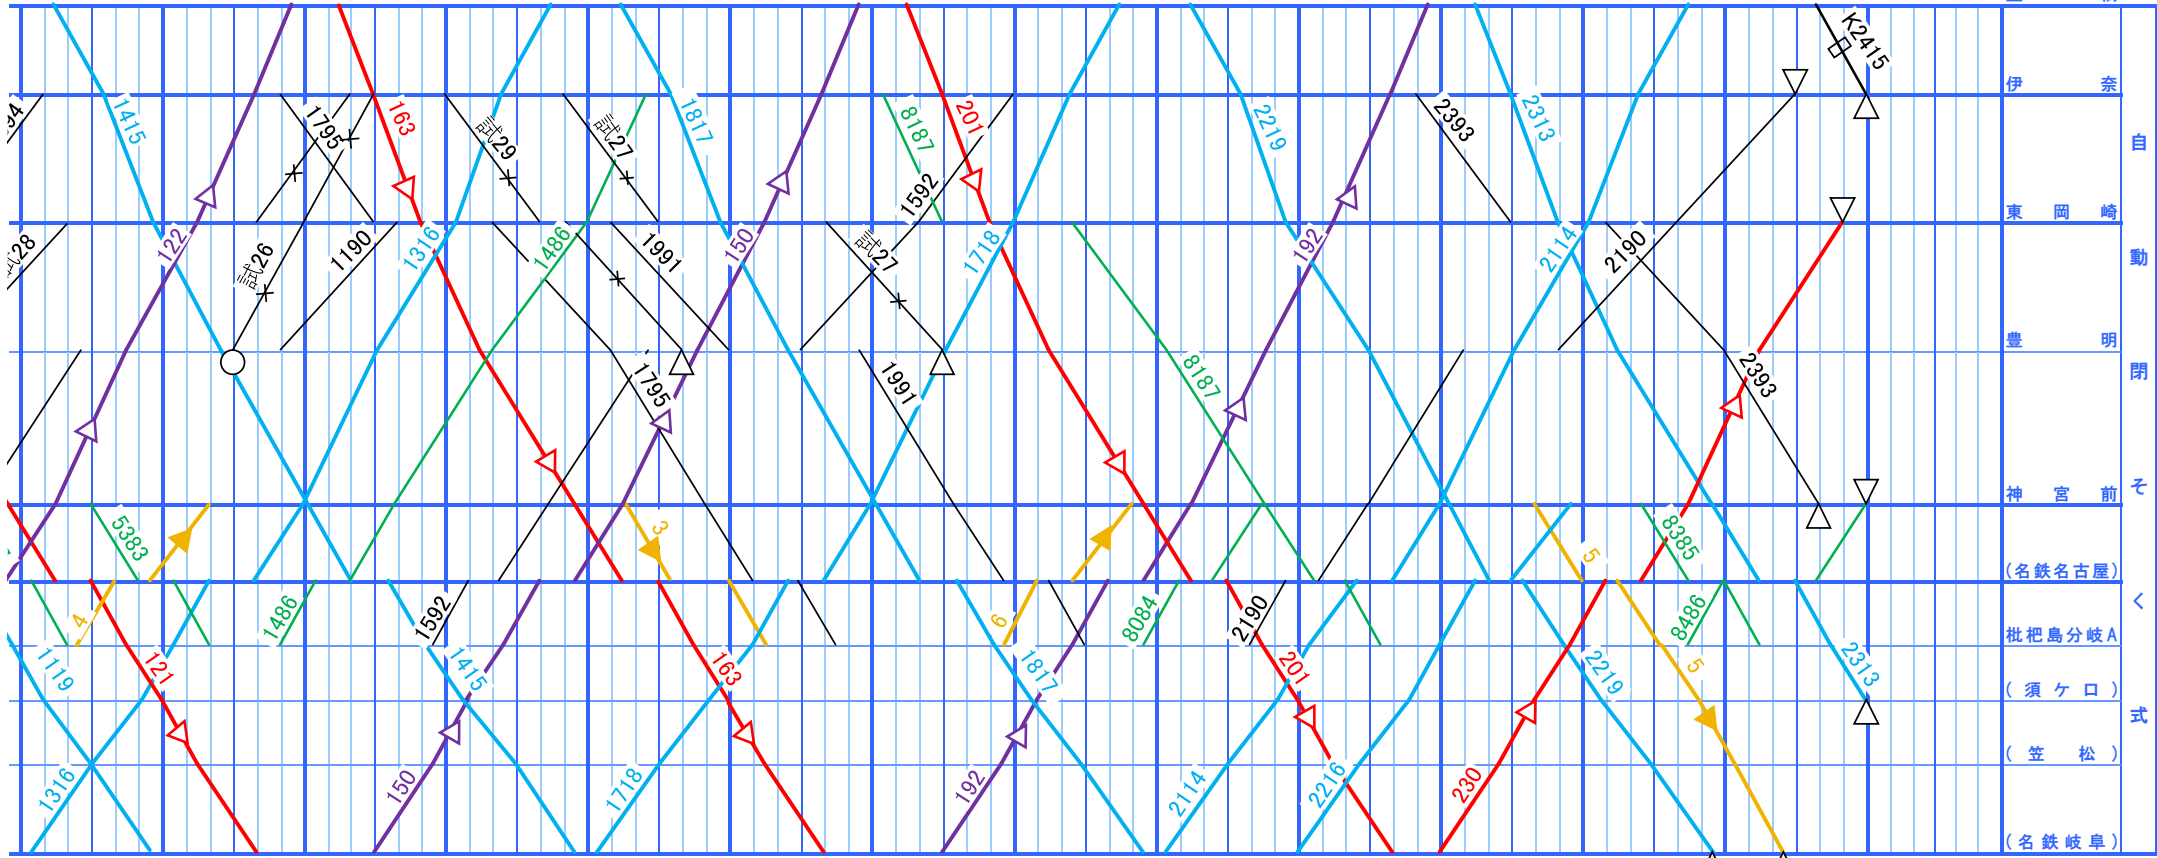

列車運行図表 全日

記事	
基本停車駅	神宮前、中部国際空港
空港・常滑線	急行・準急
犬山線	新鶴沼
名古屋線	快速特急
名古屋線	特急
豊明線	急行
本線	準急
線	急行
列車種別	<ul style="list-style-type: none"> ミュースカイ 快速特急 特急 (一部特別車) 特急 (全車一般車) 急行 準急 普通 回送 貨物 不定期

12 13 14 15 16 17 18 19 20 21 22 23 24 1 2

中部国際空港

神宮前

豊橋

伊奈

東岡崎

豊明

神宮前

(名鉄名古屋)

枇杷島分岐A

(須ヶ口)

(笠松)

(名鉄岐阜)

枇杷島分岐A

新鵜沼

12 13 14 15 16 17 18 19 20 21 22 23 24 1 2